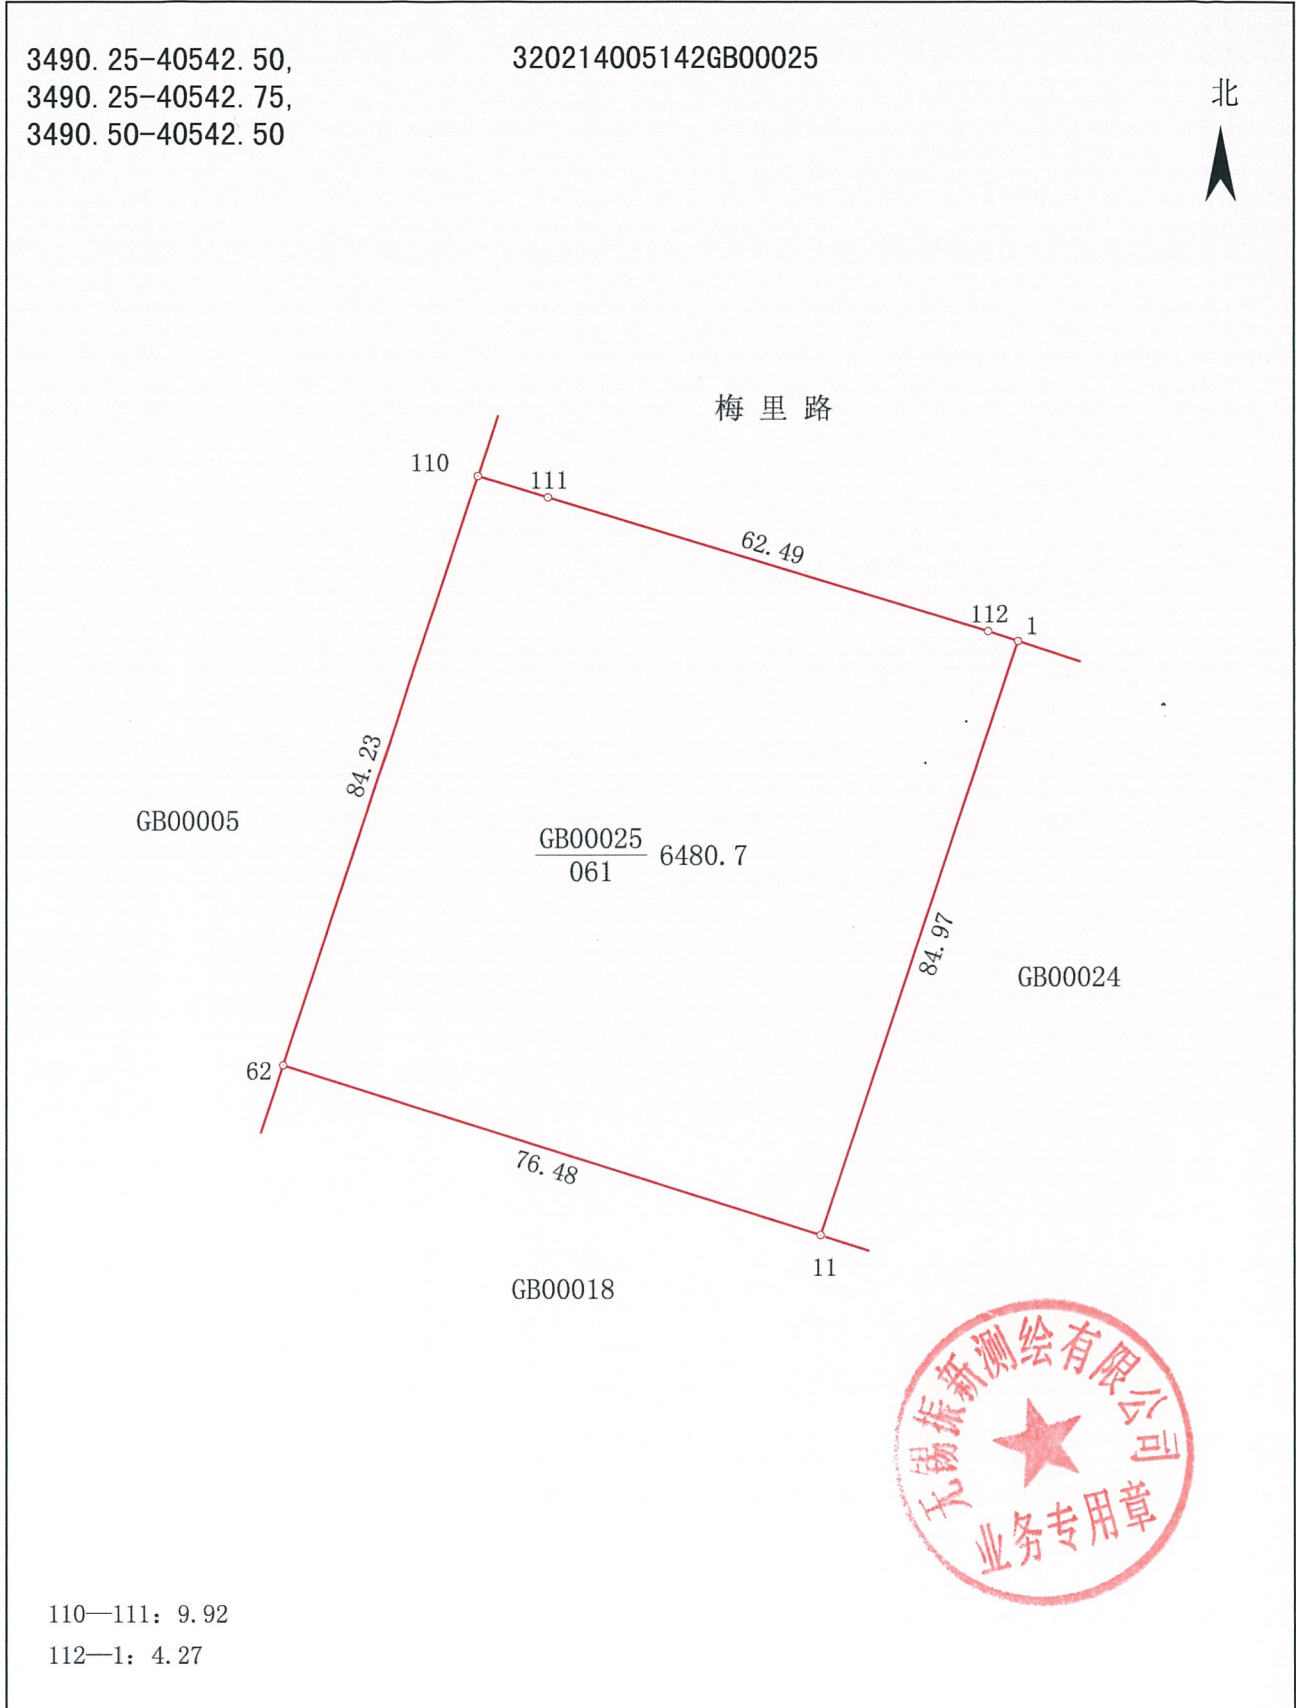

# 宗 地 图

3490.25-40542.50,  
3490.25-40542.75,  
3490.50-40542.50

320214005142GB00025

110—111: 9.92

112—1: 4.27

绘图员: 吴景宇

1:1000  
审核员: 常鹏

2023年3月1日